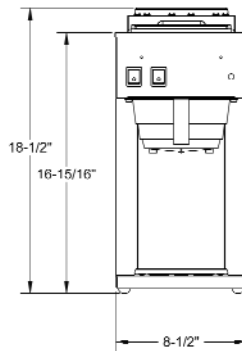

## AK 2 / AK2-AS

MODEL	WIDTH	DEPTH	HEIGHT	(USA)	CANADA	WEIGHT	CU.FT.
AK 2	8 1/2"	16 3/8"	18 1/2"	14.6A	11.7A	28LB.	7.81
AKH2	8 1/2"	16 3/8"	18 1/2"	14.6A	11.7A	28LB.	7.81