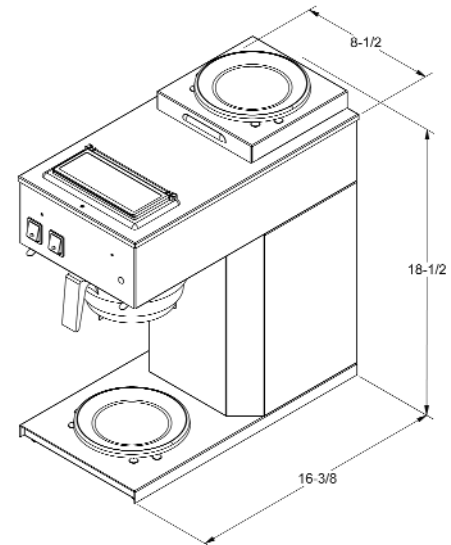

## AK 2 / AK2-AS

MODEL	WIDTH	DEPTH	HEIGHT	(USA)	CANADA	WEIGHT	CU.FT.
AK 2	8 1/2"	16 3/8"	18 1/2"	14.6A	11.7A	28LB.	7.81
AKH2	8 1/2"	16 3/8"	18 1/2"	14.6A	11.7A	28LB.	7.81