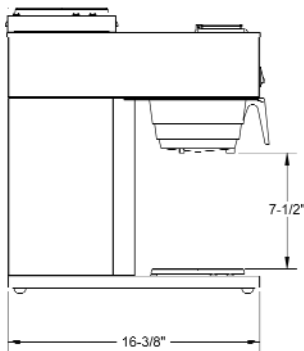

## AK 2 / AK2-AS

MODEL	WIDTH	DEPTH	HEIGHT	(USA)	CANADA	WEIGHT	CU.FT.
AK 2	8 1/2"	16 3/8"	18 1/2"	14.6A	11.7A	28LB.	7.81
AKH2	8 1/2"	16 3/8"	18 1/2"	14.6A	11.7A	28LB.	7.81